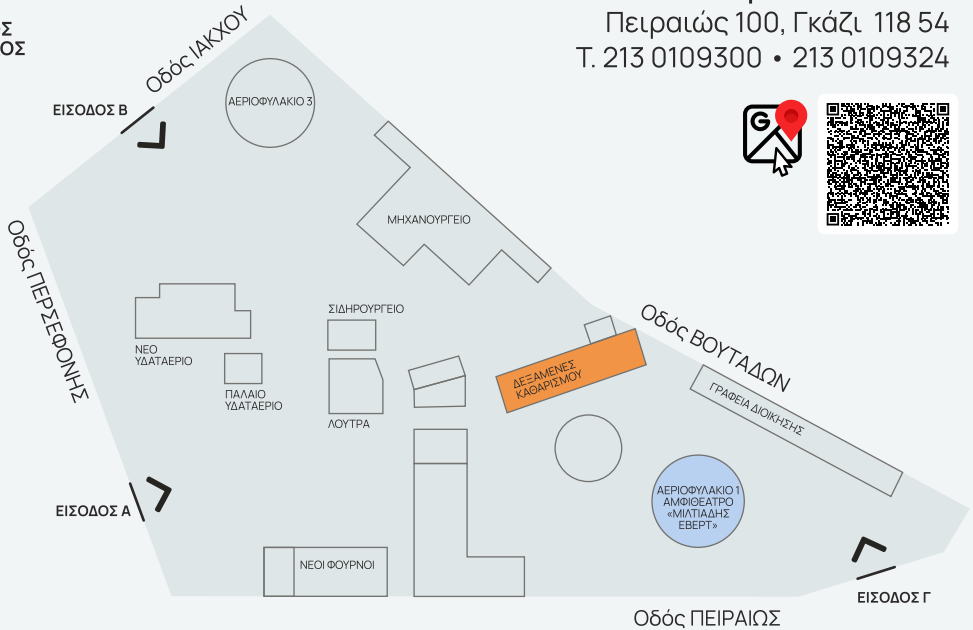

## ΠΡΟΣΒΑΣΗ

**Μετρό:**

Σταθμός «Κεραμεικός»

**Τρόλεϊ:**

No. 21 (από Ομόνοια),  
Στάση «Φωταέριο»

**Λεωφορεία:**

035, 049, 227, 815, 838, 914,  
Στάση «Φωταέριο»

**ΕΙΣΟΔΟΣ ΔΩΡΕΑΝ**