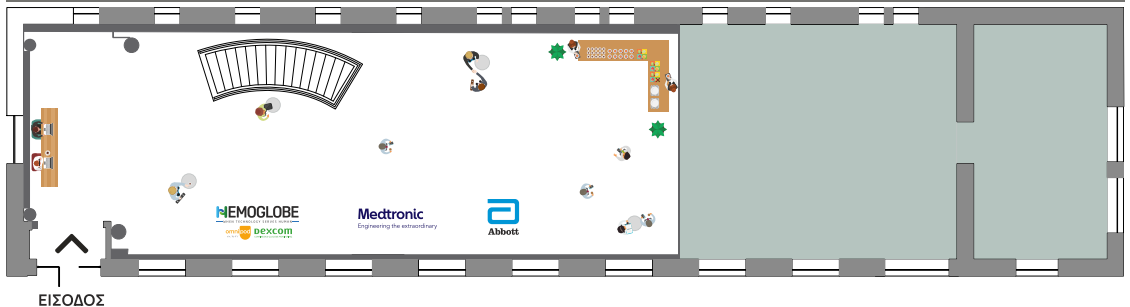

Έναρξη Προγράμματος Ημερίδας

Αίθουσα: Αεριοφυλάκιο 1 - Αμφιθέατρο «Μιλτιάδης Έβερετ»

Ώρα: 11.30